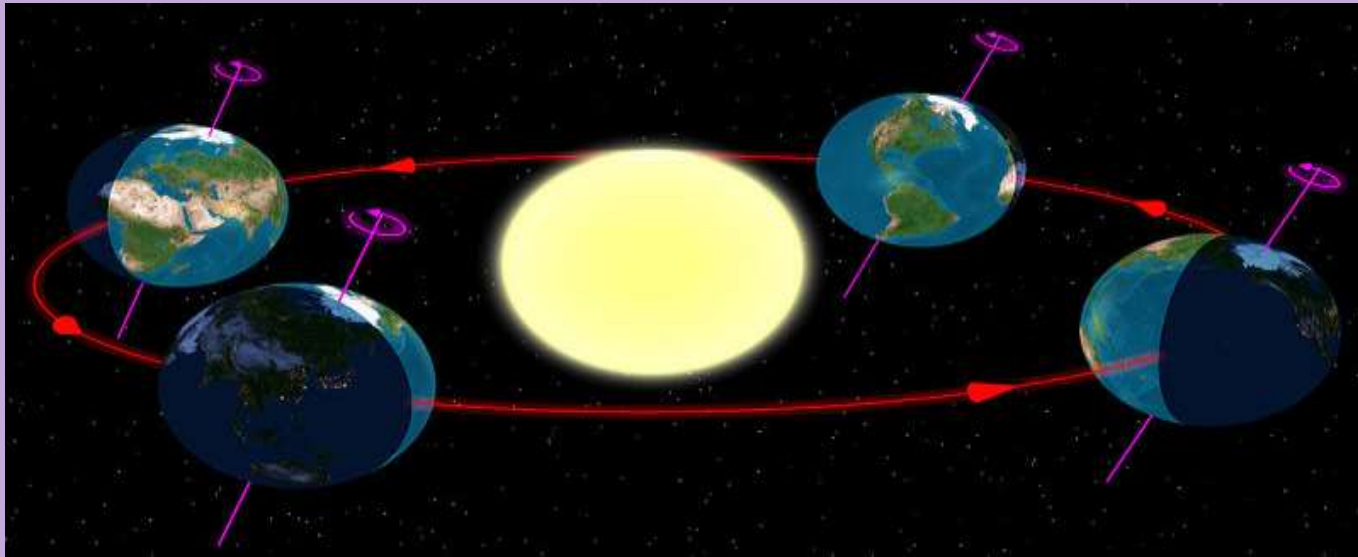

Διάρκεια Ημέρας =

μια περιστροφή της
γης γύρω από τον
άξονά της

Διάρκεια έτους =

μια περιστροφή της
γης γύρω από τον
ήλιο

Όλες τις ημέρες του έτους, η διάρκεια της ημέρας και της νύχτας δεν είναι ίση σε όλους τους τόπους της Γης

- Οι περιοχές που βρίσκονται πάνω στους δύο πόλους έχουν έξι μήνες μέρα και έξι μήνες νύχτα. Αυτές που είναι πάνω στον Ισημερινό έχουν 12 ώρες νύχτα και 12 ώρες μέρα.
- Σε άλλες περιοχές όπως η Ελλάδα άλλοτε η μέρα είναι μεγαλύτερη από τη νύχτα και άλλοτε συμβαίνει το αντίστροφο, ανάλογα με την εποχή (οι νύχτες το χειμώνα είναι μεγαλύτερες και το καλοκαίρι μικρότερες).

Αυτό οφείλεται στο ότι ο άξονας της Γης δεν είναι κάθετος αλλά έχει μια μικρή κλίση

Ισημερίες

- Πότε η ημέρα και η νύχτα έχουν την ίδια διάρκεια;

21 Μαρτίου

Εαρινή Ισημερία

&

23 Σεπτεμβρίου

Φθινοπωρινή Ισημερία

Ηλιοστάσια

- Πότε είναι η μεγαλύτερη ημέρα;

21 Ιουνίου ή
Θερινό Ηλιοστάσιο

- Πότε είναι η μεγαλύτερη νύχτα;

22 Δεκεμβρίου ή
Χειμερινό Ηλιοστάσιο

- Αυτό συμβαίνει γιατί τις δύο αυτές ημέρες ο Ήλιος απέχει τη μεγαλύτερη απόσταση από τον Ισημερινό.
- Οι δύο αυτές ημέρες ονομάζονται ηλιοστάσια: από το «ήλιος» και το «στέκομαι»/«στάση», επειδή ο Ήλιος δίνει την εντύπωση ότι στέκεται κάνει «στάση».