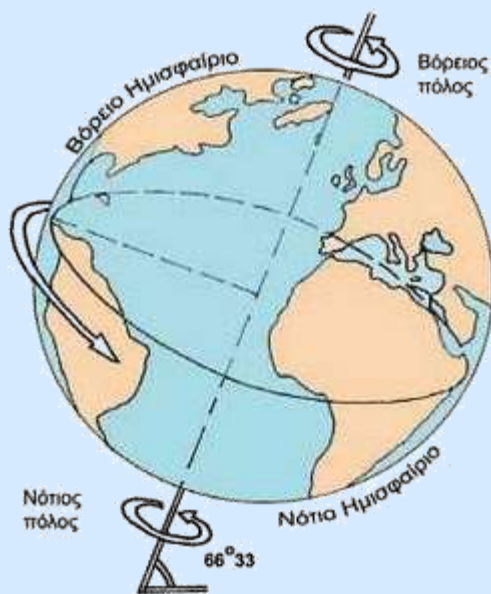

ΕΤΟΣ

ΑΙΩΝΑΣ

ΧΙΛΙΕΤΙΑ

Πόσα μας κάνουν, τι;

60 δευτερόλεπτα = 1 λεπτό

60 λεπτά = 1 ώρα

24 ώρες = 1 ημέρα

365 ημέρες = 1 έτος

Διάρκεια Ημέρας =

μια περιστροφή της
γης γύρω από τον
άξονά της

Διάρκεια έτους =

μια περιστροφή της
γης γύρω από τον
ήλιο

Όλες τις ημέρες του έτους, η διάρκεια της ημέρας και της νύχτας δεν είναι ίση σε όλους τους τόπους της Γης