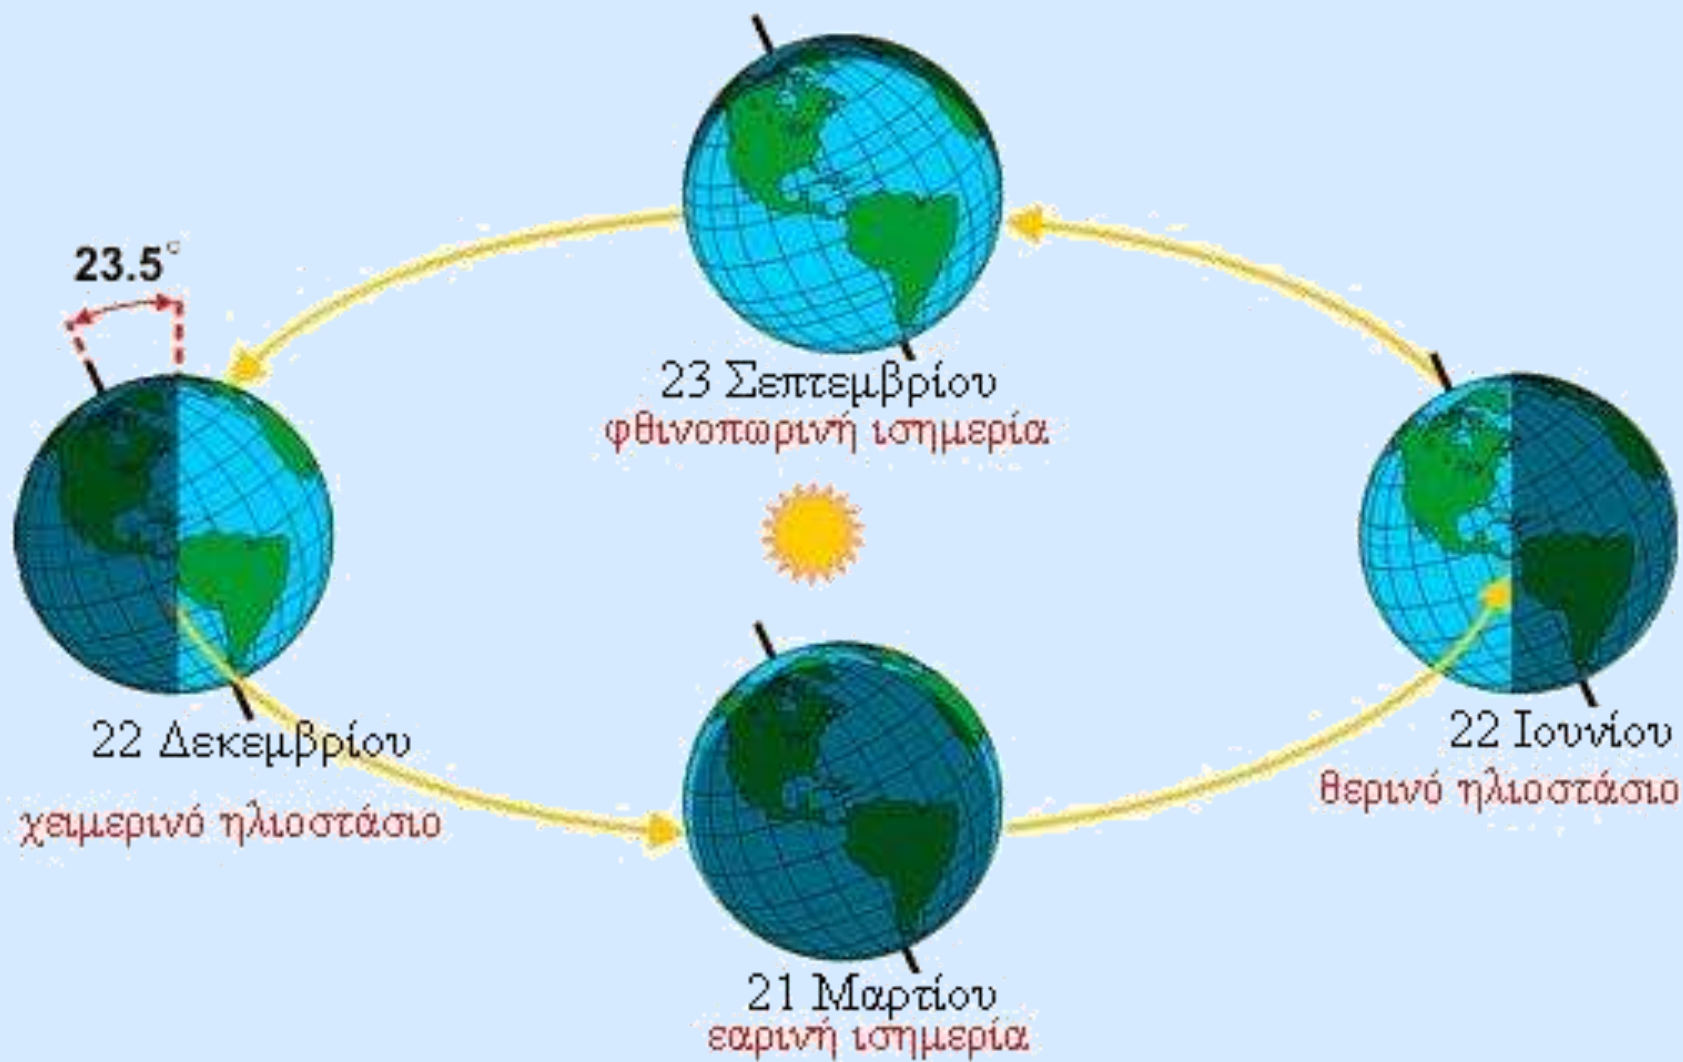

Αυτό οφείλεται στο ότι ο άξονας της Γης δεν είναι κάθετος αλλά έχει μια μικρή κλίση

Ισημερίες

- Πότε η ημέρα και η νύχτα έχουν την ίδια διάρκεια;

21 Μαρτίου

Εαρινή Ισημερία

&

23 Σεπτεμβρίου

Φθινοπωρινή Ισημερία

Ηλιοστάσια

- Πότε είναι η μεγαλύτερη ημέρα;

21 Ιουνίου ή
Θερινό Ηλιοστάσιο

- Πότε είναι η μεγαλύτερη νύχτα;

22 Δεκεμβρίου ή
Χειμερινό Ηλιοστάσιο

- Αυτό συμβαίνει γιατί τις δύο αυτές ημέρες ο Ήλιος απέχει τη μεγαλύτερη απόσταση από τον Ισημερινό.
- Οι δύο αυτές ημέρες ονομάζονται ηλιοστάσια: από το «ήλιος» και το «στέκομαι»/«στάση», επειδή ο Ήλιος δίνει την εντύπωση ότι στέκεται κάνει «στάση».